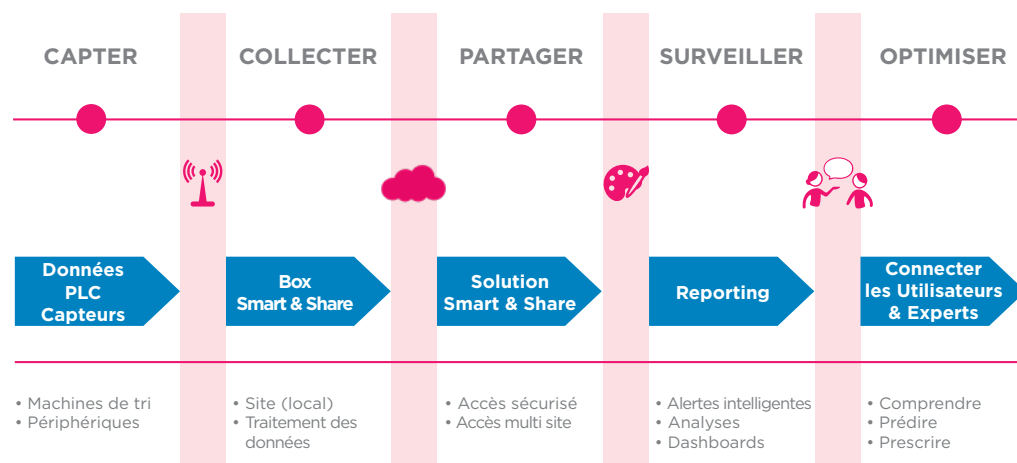

Véritable outil d'**aide à la performance**, le Smart & Share a été conçu pour **analyser en continu** le fonctionnement des trieurs optiques et ainsi vous aider à **optimiser leur exploitation**.

Que vous soyez un centre de tri ou une unité de régénération, Pellenc ST élabore avec vous une **solution métier** à travers des **tableaux de bord dédiés** et une nouvelle offre de services digitalisés.

AVANTAGES

Simplicité d'utilisation

- Déploiement rapide
- Application digitale
- Outil en temps réel
- Solution évolutive
- Différents niveaux d'accès

Support Client 4.0

- Une équipe dédiée d'experts
- Suivi à distance
- Alertes intelligentes
- Analyse des données
- Maintenance préventive

Actions de Performance

- Audits de performance et appels préventifs
- Diagnostics et conseils
- Plan global de performance
- Amélioration du taux de disponibilité
- Suivi de la qualité

CHAÎNE DE VALEUR

SMART & SHARE
Anytime, Anywhere, Any Device