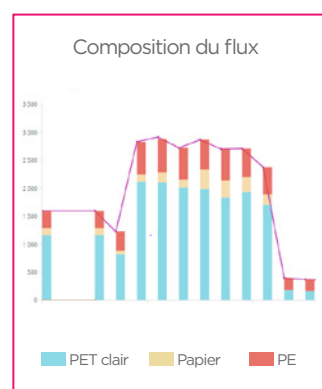

Améliorez votre performance industrielle

Pellenc ST met à votre disposition son expertise dans le tri **intelligent** des déchets et vous propose de **transformer vos données en ressources** grâce au **Smart & Share**.

Véritable outil d'**aide à la performance**, le Smart & Share a été conçu pour **analyser en continu** le fonctionnement des trieurs optiques et ainsi vous aider à **optimiser leur exploitation**.

Que vous soyez un centre de tri ou une unité de régénération, Pellenc ST élabore avec vous une **solution métier** à travers des **tableaux de bord dédiés** et une nouvelle offre de services digitalisés.

AVANTAGES

Simplicité d'utilisation

- Déploiement rapide
- Application digitale
- Outil en temps réel
- Solution évolutive
- Différents niveaux d'accès

Support Client 4.0

- Une équipe dédiée d'experts
- Suivi à distance
- Alertes intelligentes
- Analyse des données
- Maintenance préventive

Actions de Performance

- Audits de performance et appels préventifs
- Diagnostics et conseils
- Plan global de performance
- Amélioration du taux de disponibilité
- Suivi de la qualité